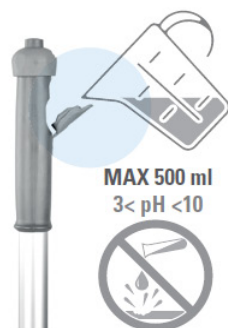

Tyč Alu JET s tryskou, 145 cm

0487348-03

- ✓ zabudovaný dávkovač
- ✓ Ihned připravena k použití
- ✓ Na všechny držáky mopů (Flip, Blik, Velcro, Trilogy)

- ✓ Lehká
- ✓ Snadná manipulace

Vložte tyč
do držáku