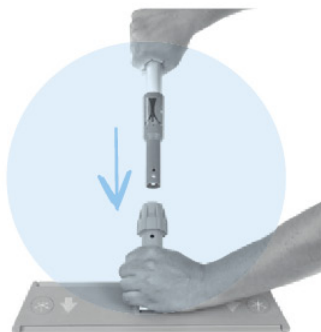

1 oboustranný mop Tri = 50 m² plochy

běžný mop = 25 m² plochy

Tlak na plochu mopu je při práci rovnoměrný.

Díky plochému tvaru a zámku můžete dokonale čistit podlahy,
stěny, schody, rohy a plochy pod nábytkem

Tyč Alu JET s tryskou, 145 cm

0487348-03

- ✓ zabudovaný dávkovač
- ✓ Ihned připravena k použití
- ✓ Na všechny držáky mopů (Flip, Blik, Velcro, Trilogy)

- ✓ Lehká
- ✓ Snadná manipulace

Vložte tyč
do držáku